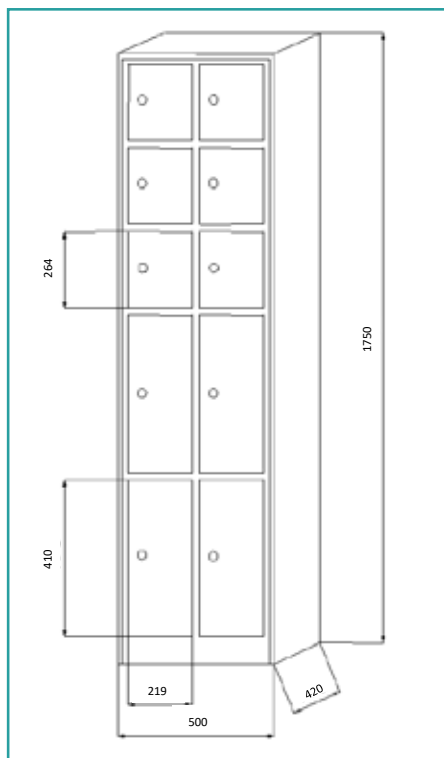

CASSETTIERA TRESOR

TRESOR è una cassettera porta oggetti, ideata per essere posizionata in prossimità delle Porte/Bussole antirapina dotate di sistemi Metal Detector per la rilevazione degli oggetti metallici.

Realizzata in lamiera di acciaio, **TRESOR** fornita in versione da 10 sportelli dotati di serrature a memorizzazione meccanica del profilo a chiave o con serrature a "gettoniera e chiave master".

TRESOR potrà essere realizzata in versione da 4 sportelli e predisposta con sportello dedicato al Servizio Posta.